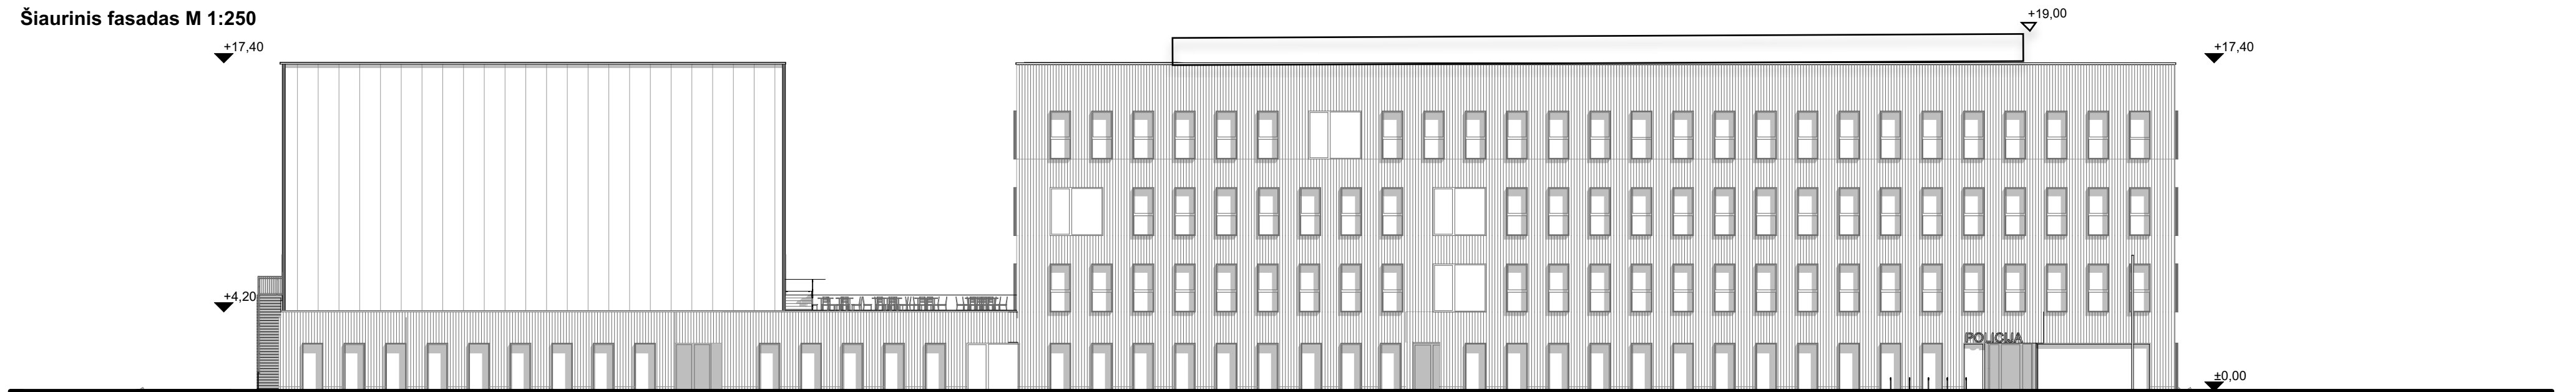

Pietinis fasadas M 1:250